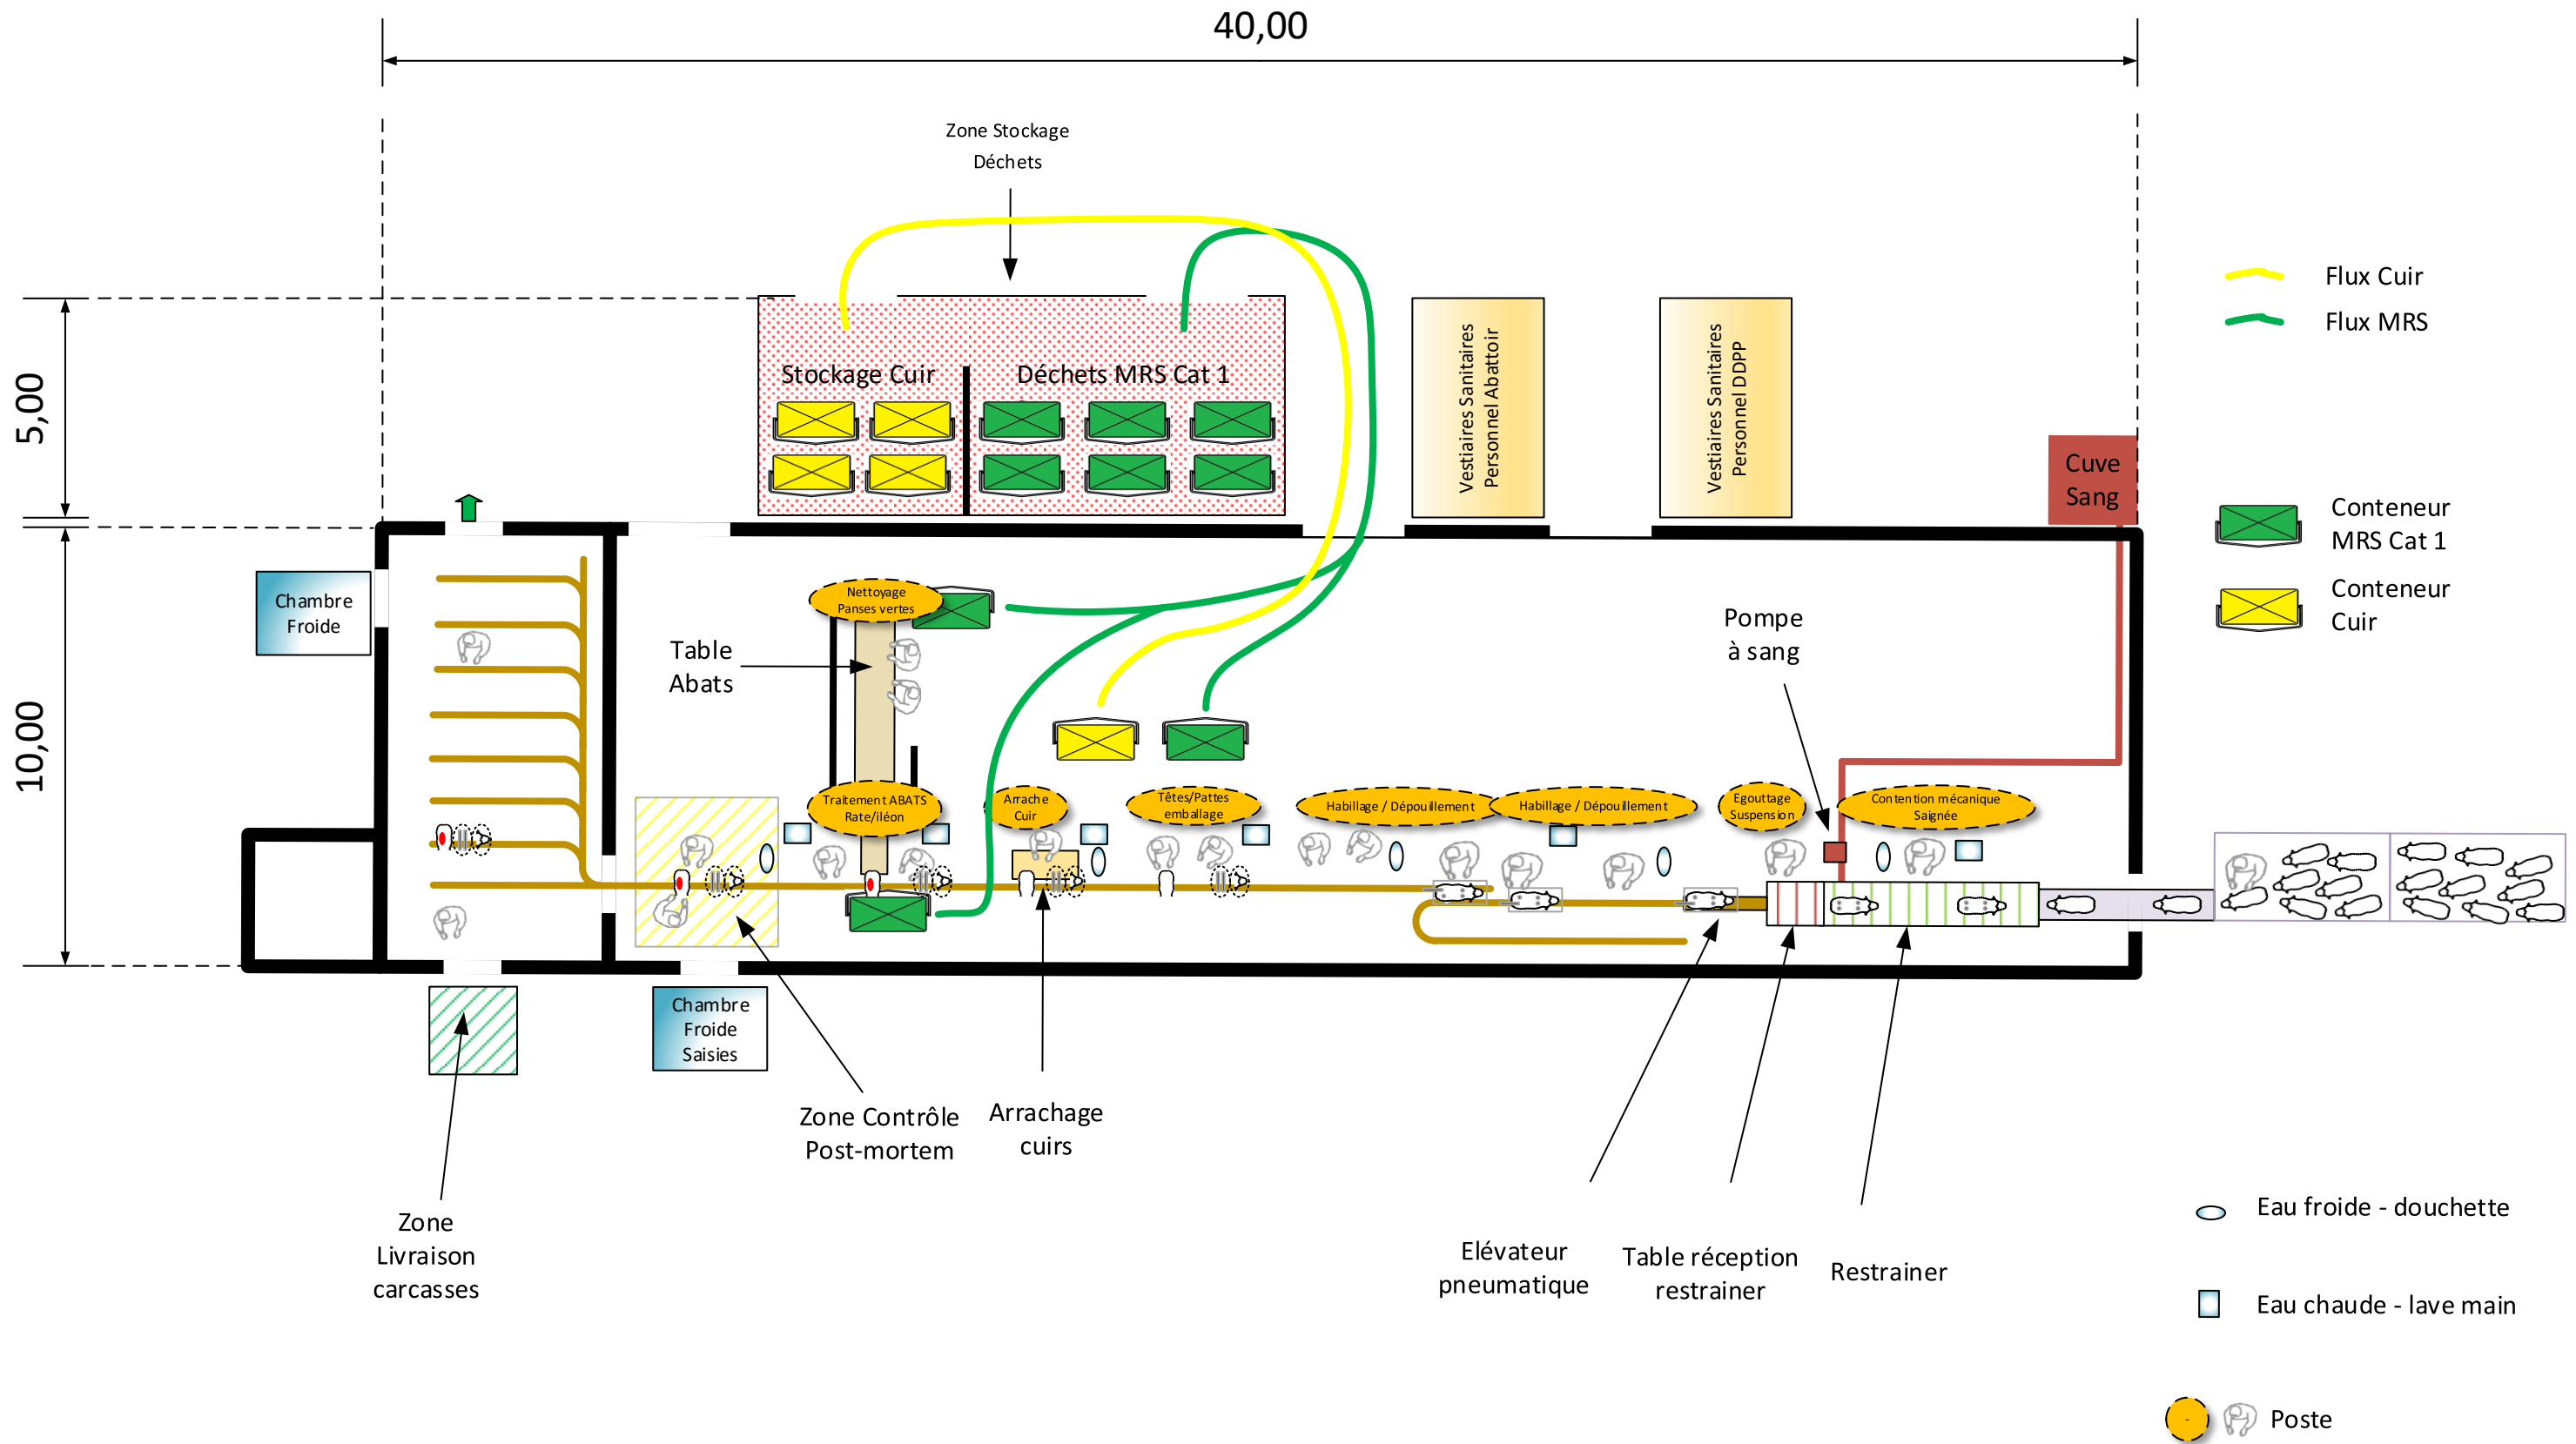

Abattoir temporaire – Plan Général

1 cm = 150 cms

Abattoir temporaire – Flux Personnel Abattoir

1 cm = 150 cms

Abattoir temporaire – Flux Animal, Cuir, MRS

1 cm = 150 cms

Abattoir temporaire – Sécurité

1 cm = 150 cms

Orientation

113° Sud pour Montpellier

1 cm = 150 cms